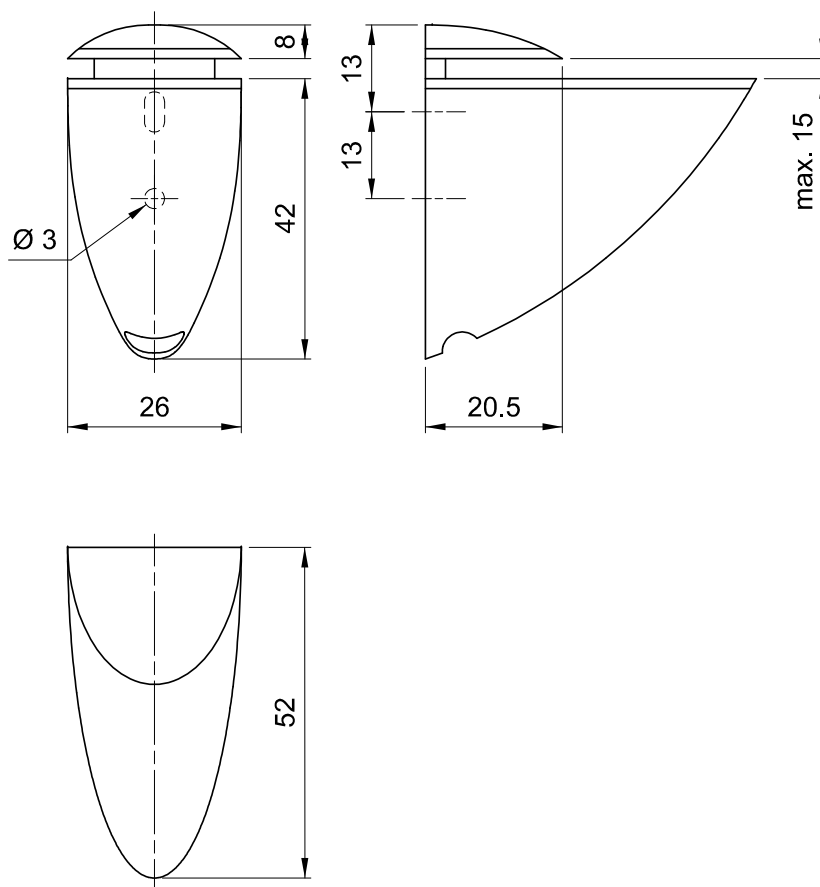

Karta produktu

Numer katalogowy:

P1514

Opis:

Uchwyt do półki średni

Kolorystyka: