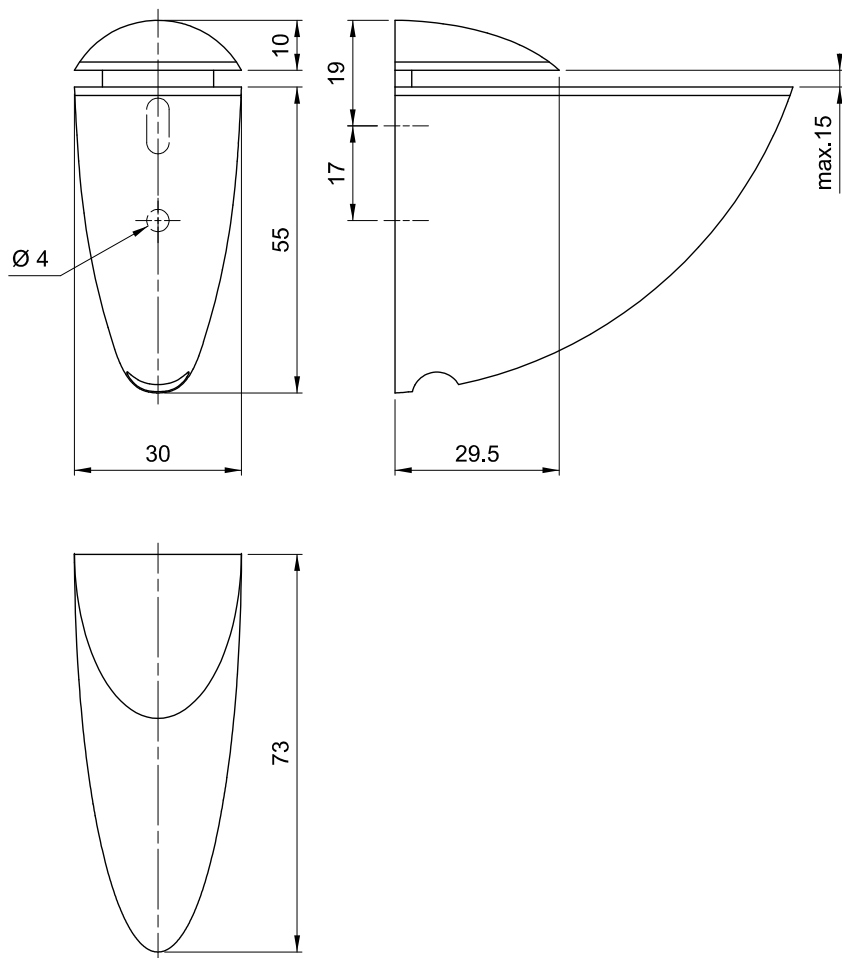

## Karta produktu

Numer katalogowy:

**P1512**

Opis:

Uchwyt do półki duży

Kolorystyka: