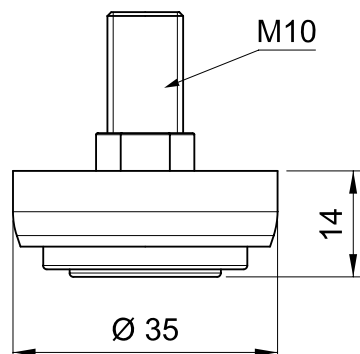

# Karta produktu

Numer katalogowy:

**R-13/M**

Opis:

Stopka metalowa

Kolorystyka:

CHROM