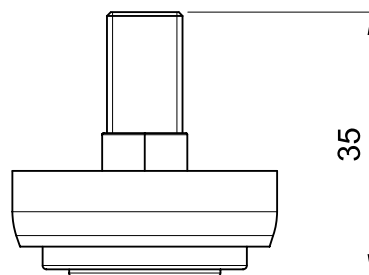

# Karta produktu

Numer katalogowy:

**R-13/M**

Opis:

Stopka metalowa

Kolorystyka:

CHROM