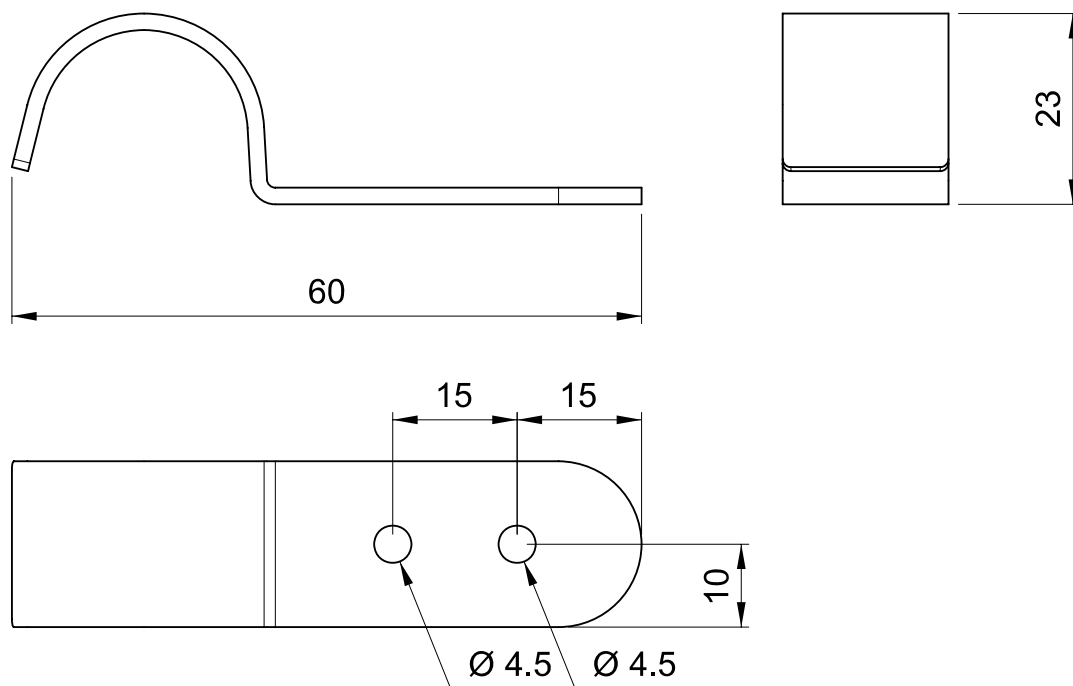

## Karta produktu

Numer katalogowy:

R-21

Opis:

Poziomy uchwyt do płyty

Kolorystyka:

CHROM