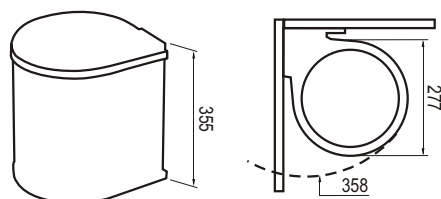

Pojemnik na odpady AUTOMAT 40 pojedynczy 1 x 13l