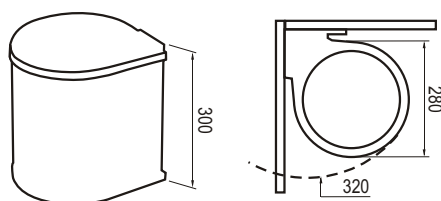

Bądź EKO!

Dbajmy o środowisko naturalne! To nie tylko moda i nowy styl życia, ale przede wszystkim ochrona przed zanieczyszczeniami. Włączmy się w proces segregacji odpadów już na poziomie gospodarstwa domowego. Oddzielajmy surowce nadające się do ponownego wykorzystania. Przygotowaliśmy dla Państwa szeroką ofertę pojemników umożliwiających wstępną segregację odpadów. Zastosowanie wybranego modelu pojemnika pozwoli posegregować opady kuchenne na suche tj. szkło, papier, tworzywo sztuczne oraz mokre czyli organiczne.

REJS
wyposażenie mebli

2012

Pojemnik na odpady PAPIRIKA INOX 40 pojedynczy, 1 x 11l