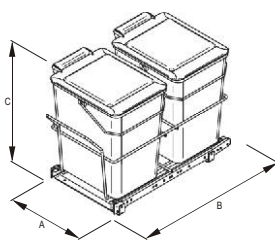

**Szuflada frontowa
z pojemnikami na odpady
4 x 8l + 2 x 18l
z prowadnicami pełnego wysuwu
i systemem miękkiego domyknięcia
z mocowaniem frontu**

800	760+770 x 510 x 325	WE05.2908.01	002	50
900	860+870 x 510 x 325	WE05.3108.01	002	50

**Kosz na śmieci
uniwersalny 30, 1 x 12l
z prowadnicami kulkowymi
pełnego wysuwu**

235 x 485 x 485	WE22.0110.05	013, 037, 047 048, 049

**Kosz na śmieci
podwójny 30, 2 x 12l
z prowadnicami rolkowymi
częściowego wysuwu**

295 x 515 x 325	WE22.0103.05	013, 037, 047 048, 049

Dystrybutor:

kontakt:

REJS Spółka z o.o.
PL 87 - 500 Rypin
ul. Mławska 61
tel. +48 54 280 5651
fax +48 54 280 6192

www.rejs.eu