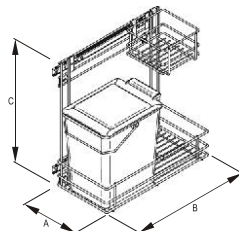

**Pojemnik na odpady JC609M-4**  
**wysoki 60 poczwórny, 4 x 17l**  
**z prowadnicami pełnego wysuwu**  
**i systemem miękkiego domyknięcia**  
**z mocowaniem frontu**

529 x 494 x 540	TE22.4943.05	049

**Szuflada frontowa  
z pojemnikami na odpady  
4 x 8l + 2 x 18l  
z prowadnicami pełnego wysuwu  
i systemem miękkiego domyknięcia  
z mocowaniem frontu**

800	760+770 x 510 x 325	WE05.2908.01	002	50
900	860+870 x 510 x 325	WE05.3108.01	002	50

**Kosz na śmieci  
uniwersalny 30, 1 x 12l  
z prowadnicami kulkowymi  
pełnego wysuwu**

235 x 485 x 485	WE22.0110.05	013, 037, 047 048, 049