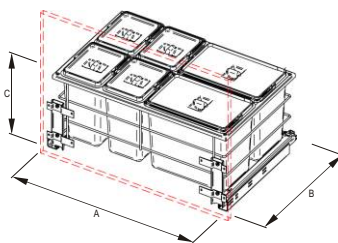

**Pojemnik na odpady JC609M-3**  
**wysoki 60 potrójny, 1 x 34l + 2 x 17l**  
**z prowadnicami pełnego wysuwu**  
**i systemem miękkiego domyknięcia**  
**z mocowaniem frontu**

529 x 494 x 540	TE22.4842.05	049

**Pojemnik na odpady JC609M-4**  
**wysoki 60 poczwórny, 4 x 17l**  
**z prowadnicami pełnego wysuwu**  
**i systemem miękkiego domyknięcia**  
**z mocowaniem frontu**

529 x 494 x 540	TE22.4943.05	049

**Szuflada frontowa  
z pojemnikami na odpady  
4 x 8l + 2 x 18l  
z prowadnicami pełnego wysuwu  
i systemem miękkiego domyknięcia  
z mocowaniem frontu**