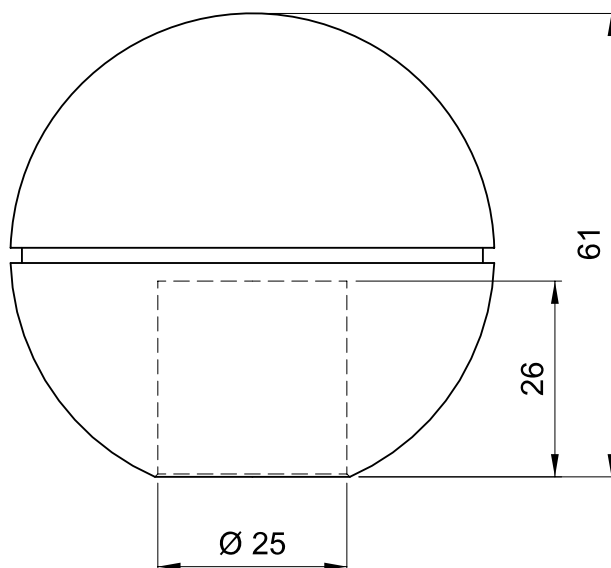

Karta produktu

Numer katalogowy:

R-23

Opis:

Kula ozdobna

Kolorystyka:

CHROM