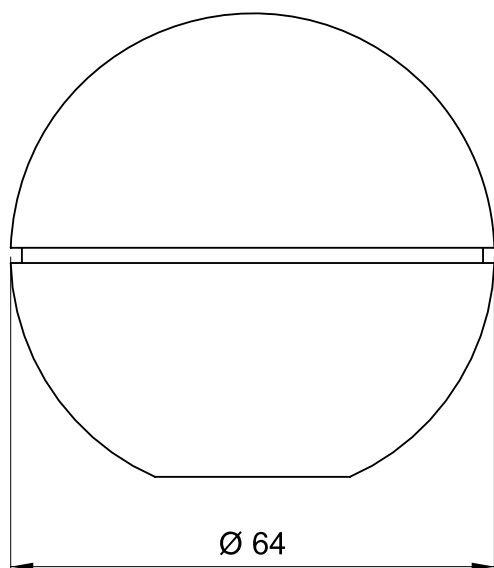

Karta produktu

Numer katalogowy:

R-23

Opis:

Kula ozdobna

Kolorystyka:

CHROM