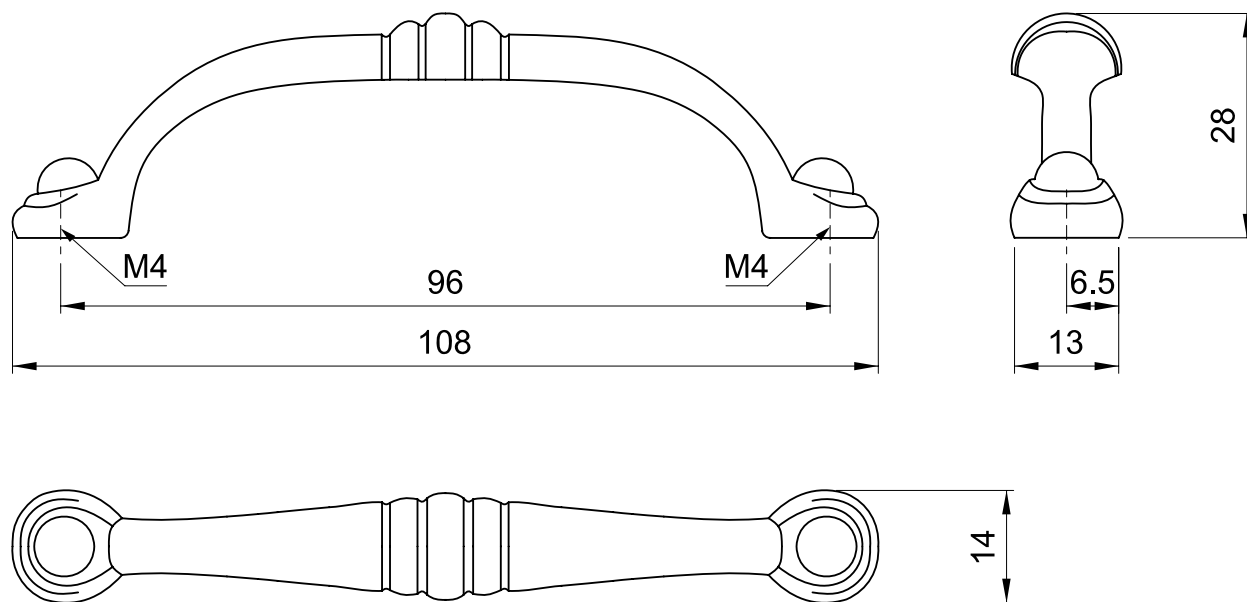

Karta produktu

Numer katalogowy:

UR003

Opis:

Uchwyt meblowy - retro

Kolorystyka:

PATYNA
NA
MOSIĄDZU