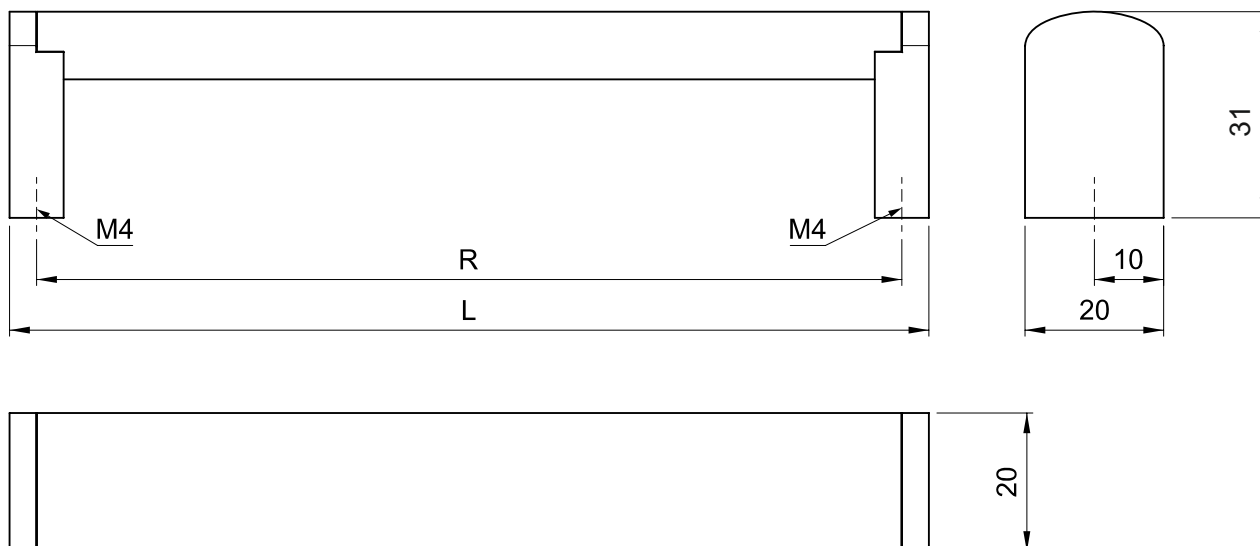

Karta produktu

Numer katalogowy:

A120

Opis:

Uchwyt meblowy - prętowy

Kolorystyka: