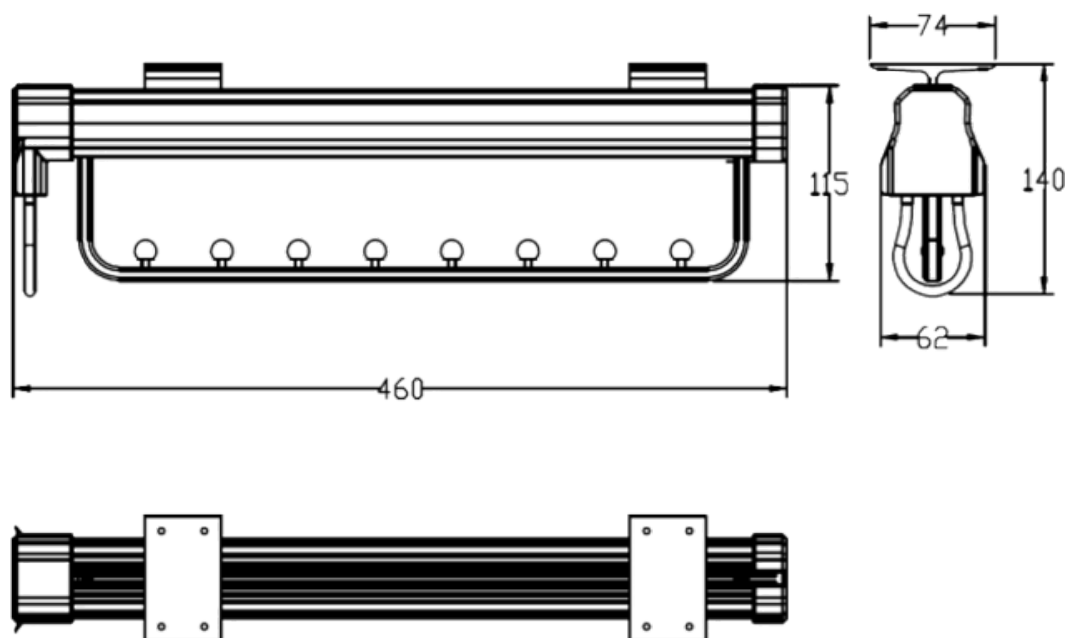

## Karta produktu

Numer katalogowy:

**HZ016**

Opis:

Wieszak wysuwany

Kolorystyka: