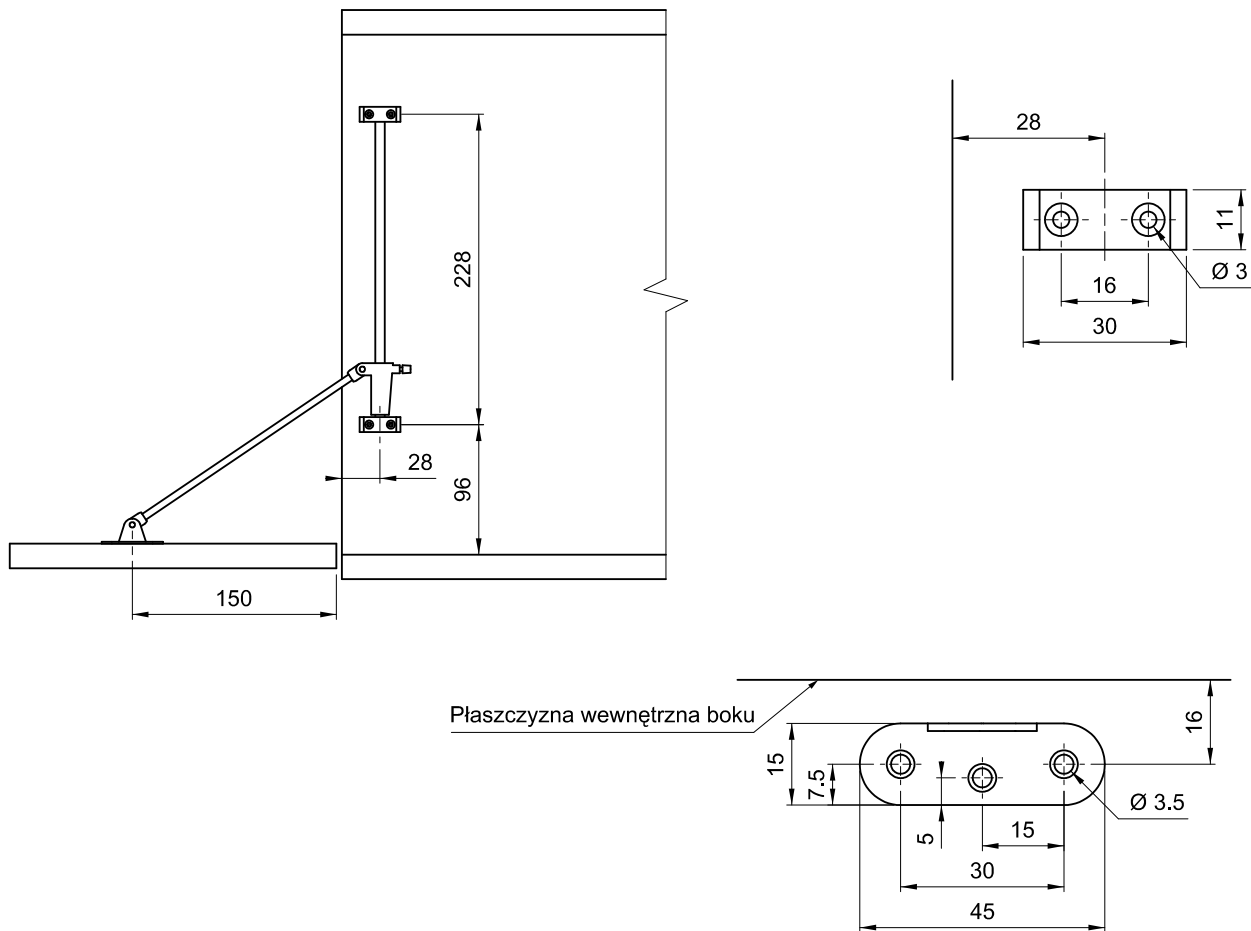

Karta produktu

Numer katalogowy:

30.005

Opis:

Podnośnik - rozwórka samohamowana L-200

Kolorystyka:

NIKEL