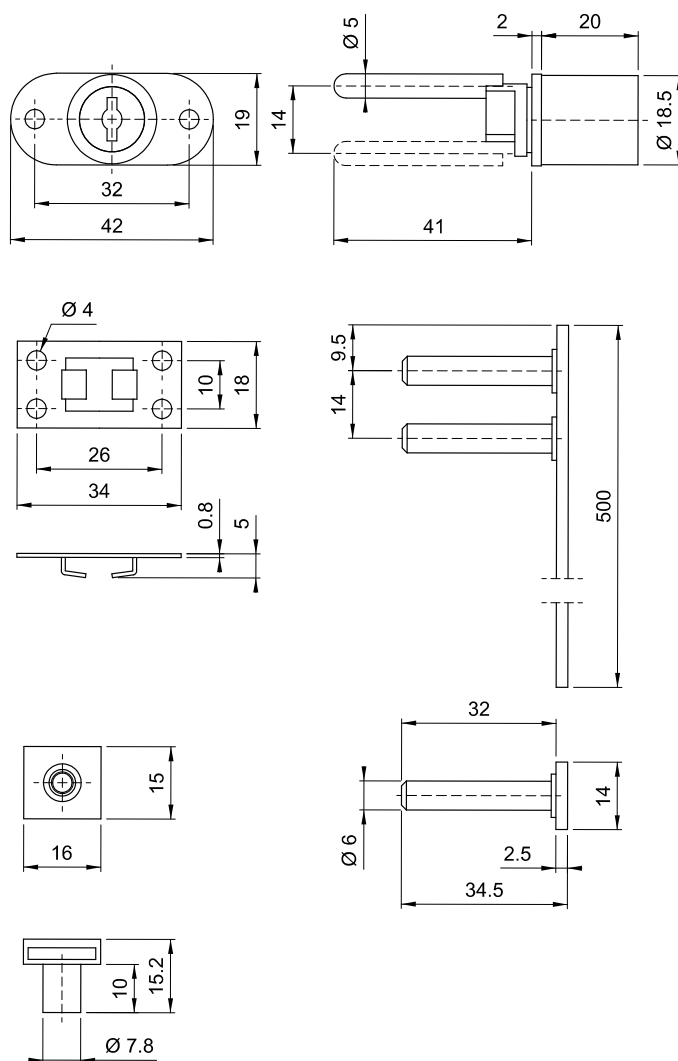

Karta produktu

Numer katalogowy:

288

Opis:

Zamek centralny

Kolorystyka:

CHROM