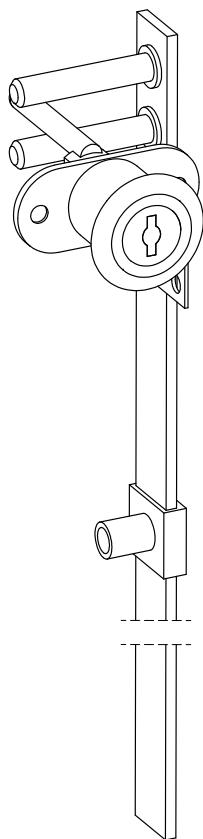

Karta produktu

Numer katalogowy:

288

Opis:

Zamek centralny

Kolorystyka:

CHROM