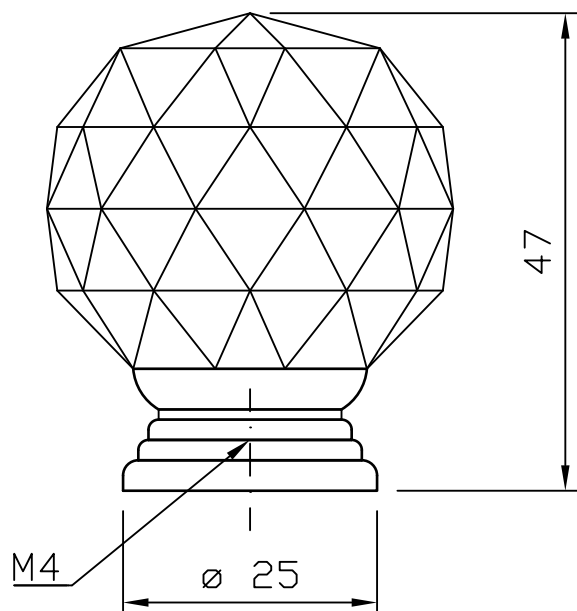

Karta produktu

Numer katalogowy:

GKS003-20

Opis:

Gałka meblowa - kryształowa

Kolorystyka:

Wymiary:

SYMBOL	 mm	 mm
GKS003-20	20	30

Karta produktu

Numer katalogowy:

GKS003-30

Opis:

Gałka meblowa - kryształowa

Kolorystyka:

CHROM

Wymiary:

SYMBOL	 mm	 mm
GKS003-30	30	41

Karta produktu

Numer katalogowy:

GKS003-35

Opis:

Gałka meblowa - kryształowa

Kolorystyka:

Wymiary:

SYMBOL	 mm	 mm
GKS003-35	35	43

Karta produktu

Numer katalogowy:

GKS003-40

Opis:

Gałka meblowa - kryształowa

Kolorystyka:

Wymiary: