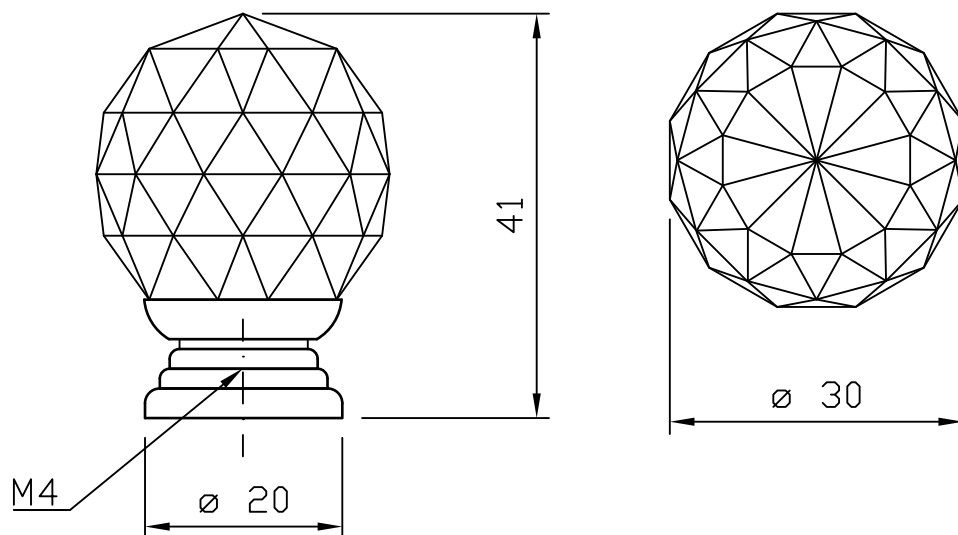

Karta produktu

Numer katalogowy:

GKS003-20

Opis:

Gałka meblowa - kryształowa

Kolorystyka:

Wymiary:

SYMBOL	 mm	 mm
GKS003-20	20	30

Karta produktu

Numer katalogowy:

GKS003-30

Opis:

Gałka meblowa - kryształowa

Kolorystyka:

CHROM

Wymiary:

SYMBOL	 mm	 mm
GKS003-30	30	41

Karta produktu

Numer katalogowy:

GKS003-35

Opis:

Gałka meblowa - kryształowa

Kolorystyka:

Wymiary:

SYMBOL	 mm	 mm
GKS003-35	35	43

Karta produktu

Numer katalogowy:

GKS003-40

Opis:

Gałka meblowa - kryształowa

Kolorystyka:

Wymiary: