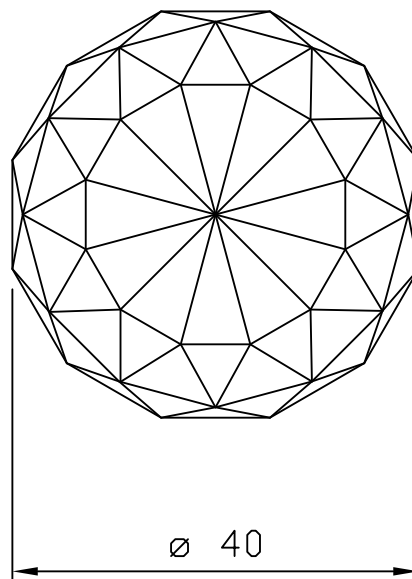

Karta produktu

Numer katalogowy:

GKS003-20

Opis:

Gałka meblowa - kryształowa

Kolorystyka:

Wymiary:

SYMBOL	 mm	 mm
GKS003-20	20	30

Karta produktu

Numer katalogowy:

GKS003-30

Opis:

Gałka meblowa - kryształowa

Kolorystyka:

CHROM

Wymiary:

SYMBOL	 mm	 mm
GKS003-30	30	41

Karta produktu

Numer katalogowy:

GKS003-35

Opis:

Gałka meblowa - kryształowa

Kolorystyka:

Wymiary:

SYMBOL	 mm	 mm
GKS003-35	35	43

Karta produktu

Numer katalogowy:

GKS003-40

Opis:

Gałka meblowa - kryształowa

Kolorystyka:

Wymiary: