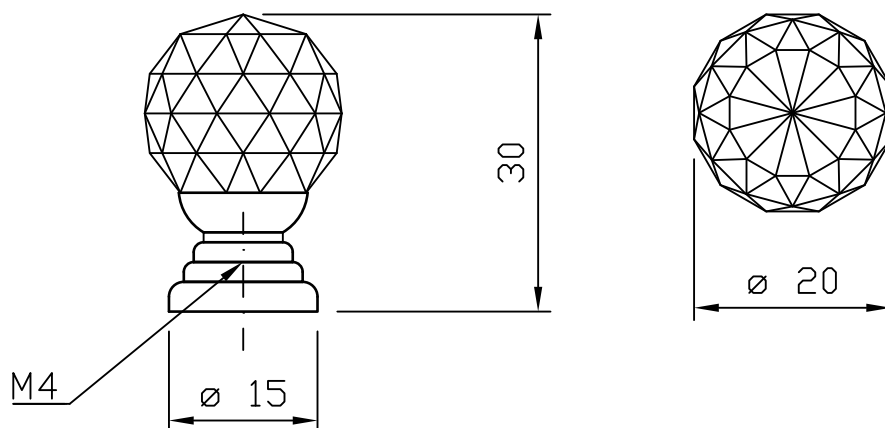

Karta produktu

Numer katalogowy:

GKS003-20

Opis:

Gałka meblowa - kryształowa

Kolorystyka:

Wymiary:

SYMBOL	 mm	 mm
GKS003-20	20	30

Karta produktu

Numer katalogowy:

GKS003-30

Opis:

Gałka meblowa - kryształowa

Kolorystyka:

CHROM

Wymiary:

SYMBOL	 mm	 mm
GKS003-30	30	41

Karta produktu

Numer katalogowy:

GKS003-35

Opis:

Gałka meblowa - kryształowa

Kolorystyka:

Wymiary:

SYMBOL	 mm	 mm
GKS003-35	35	43

Karta produktu

Numer katalogowy:

GKS003-40

Opis:

Gałka meblowa - kryształowa

Kolorystyka:

Wymiary: