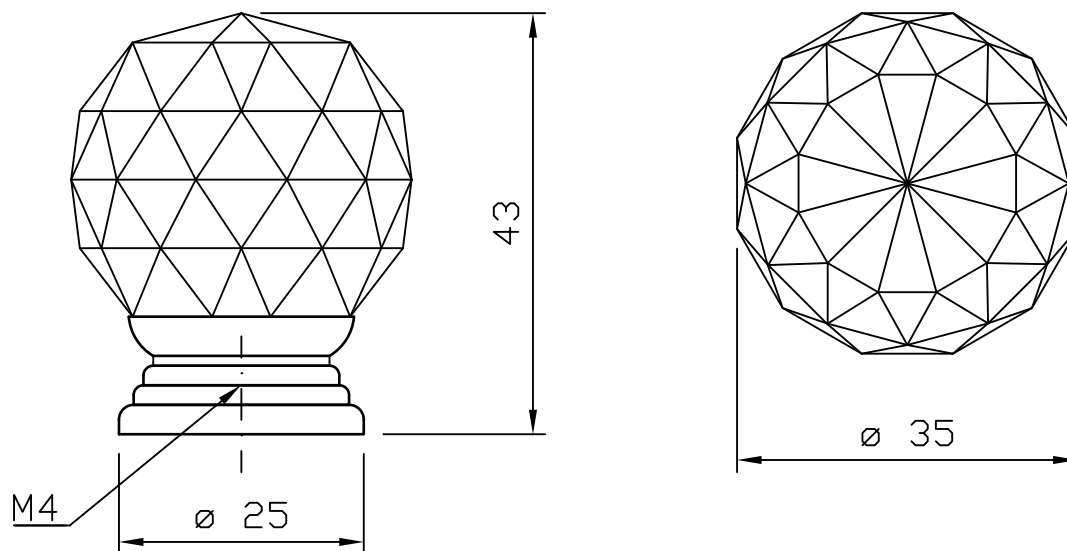

Karta produktu

Numer katalogowy:

GKS003-20

Opis:

Gałka meblowa - kryształowa

Kolorystyka:

Wymiary:

SYMBOL	 mm	 mm
GKS003-20	20	30

Karta produktu

Numer katalogowy:

GKS003-30

Opis:

Gałka meblowa - kryształowa

Kolorystyka:

CHROM

Wymiary:

SYMBOL	 mm	 mm
GKS003-30	30	41

Karta produktu

Numer katalogowy:

GKS003-35

Opis:

Gałka meblowa - kryształowa

Kolorystyka:

Wymiary:

SYMBOL	 mm	 mm
GKS003-35	35	43

Karta produktu

Numer katalogowy:

GKS003-40

Opis:

Gałka meblowa - kryształowa

Kolorystyka:

Wymiary: