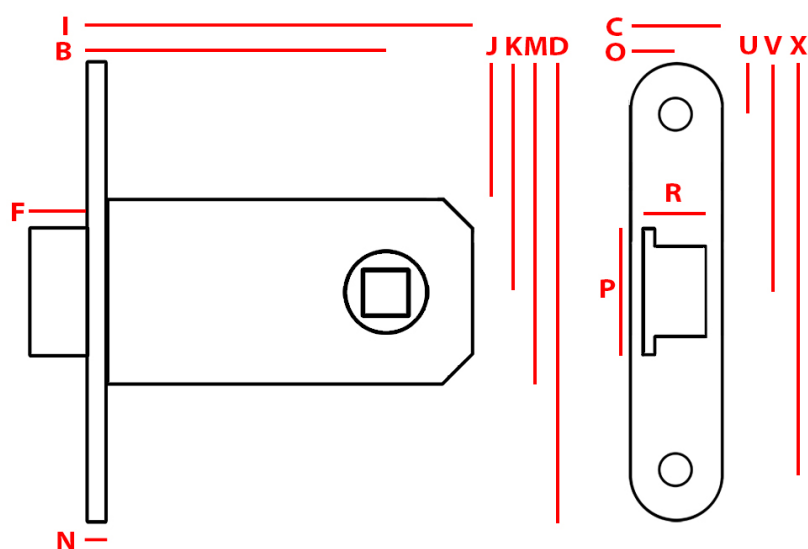

Z006 - Zameczek wpuszczany zapadkowy (oszczędnościowy)

Zameczek wpuszczany zapadkowy (oszczędnościowy).

Dane techniczne

Wymiary

I: 66,5, **B:** 50, **F:** 9, **N:** 3, **J:** 23,5, **K:** 40,
M: 56,5, **D:** 80, **C:** 16, **O:** 8, **U:** 8, **V:** 40,
X: 72, **R:** 11, **P:** 22.

Skład kompletu

Zamek - x1
 Zaczepek 20x20 - x1

Zamiana strony Lewa/Prawa

Uniwersalny

Kolory i wymiary prezentowane na stronie mogą różnić się od oryginału. Publikacja ta nie stanowi oferty w rozumieniu prawa i ma jedynie charakter informacyjny.